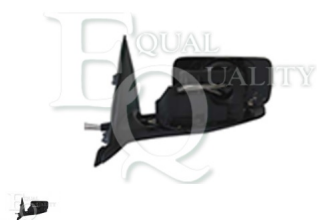

## Specchietto retrovisore dx senza calotta Lancia Dedra '89-'99

LATO MONTAGGIO DESTRA TIPO FUNZIONAMENTO MECCANICO SPECCHIO ESTERNO/INTERNO CONVESSO SPECCHIO ESTERNO/INTERNO TONALITÀ BLU

Valutazione: Nessuna valutazione